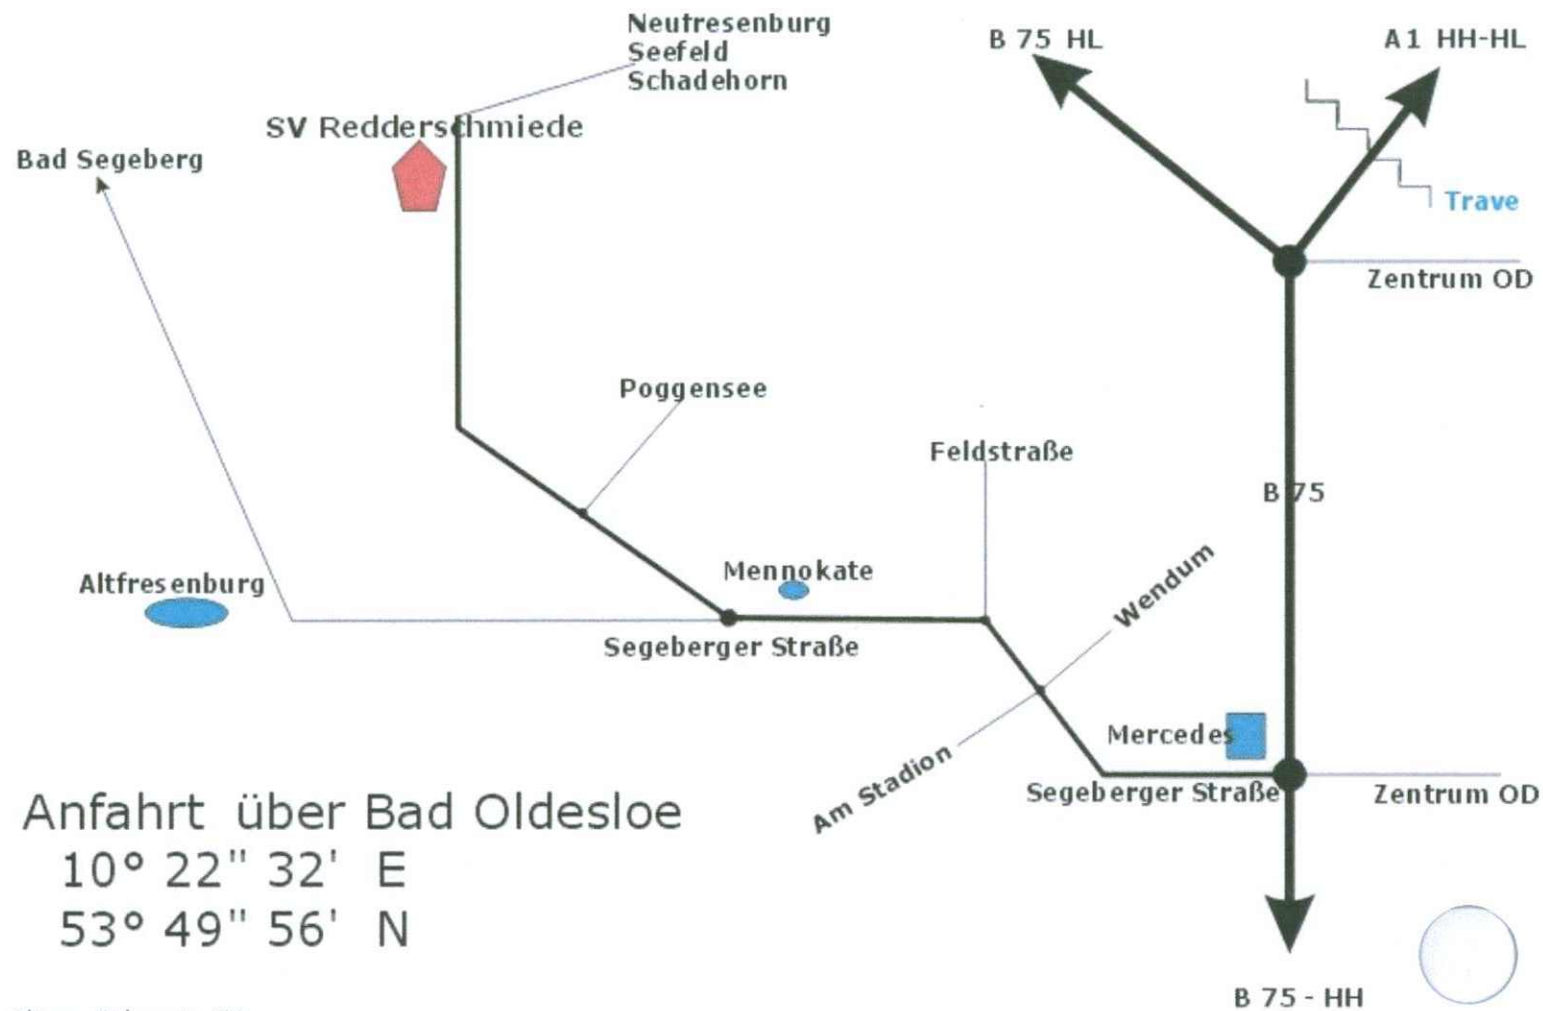

Herren

Damen

Jugend

Vorstand

Pokalschießen

Schützenfest

Anfahrt über Bad Oldesloe  
10° 22' 32" E  
53° 49' 56" N

Skizze: Webmaster F.A.